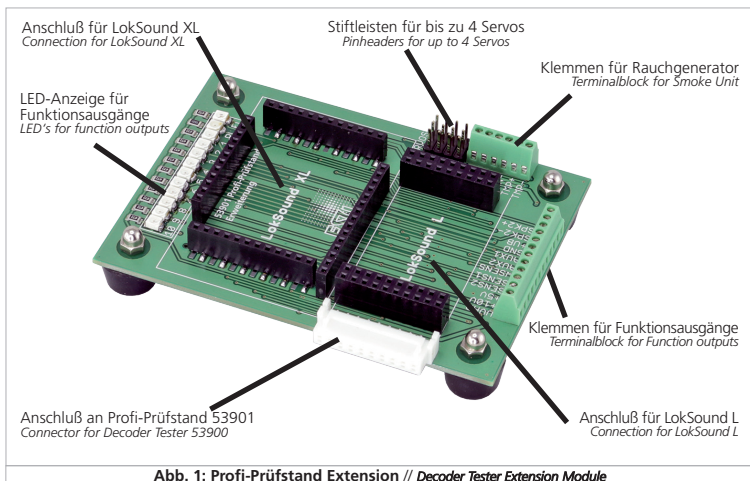

53901 Profi-Prüfstand Extension

LokSound L, LokSound XL
Decoder
LED Monitor, Servo

MADE IN CHINA

ESU GmbH & Co. KG
Edisonallee 29
D - 89231 Neu-Ulm
GERMANY

ESU LLC
23 Howard Street
US-17754 Montoursville PA
USA

ESU P/N 02316-17803

www.esu.eu

Hinweise

- Die Profi-Prüfstand Extension funktioniert nur in Verbindung mit dem Profi-Prüfstand ESU 53900.
- Alle Anschlussarbeiten dürfen nur bei abgeschalteter Betriebsspannung durchgeführt werden.
- Halten Sie sich beim Anschluss von Decodern an die hier gezeigten Prinzipien.
- Vor Nässe, Stoß und Druckbelastungen schützen.

Notes

- Just works in combination with the ESU Decoder Tester item Number 53901.
- Any wiring has to be carried out while power is disconnected.
- Adhere to the wiring principles as outlined here for wiring any decoders to the decoder tester.
- Keep dry and protect it from mechanical shocks.